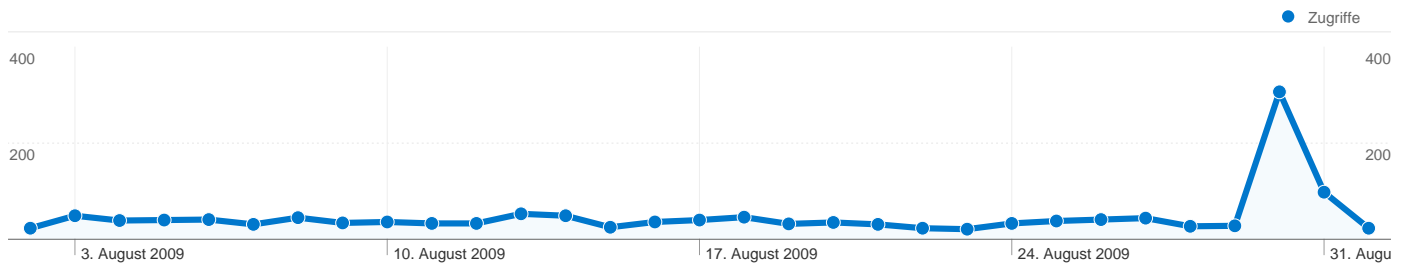

Überblick über die Zugriffsquellen

Vergleichen mit: Website

Alle Zugriffsquellen haben insgesamt 1.434 Zugriffe vermittelt.

26,15 % Direkte Zugriffe

27,27 % Verweisende Websites

46,58 % Suchmaschinen

- Suchmaschinen
  668,00 (46,58 %)
- Verweisende Websites
  391,00 (27,27 %)
- Direkte Zugriffe
  375,00 (26,15 %)

Häufigste Zugriffsquellen

Quellen	Zugriffe	% Zugriffe	Keywords	Zugriffe	% Zugriffe
google (organic)	653	45,54 %	kommunalwahl werther	165	24,70 %
(direct) ((none))	375	26,15 %	marion weike	25	3,74 %
tobias-weinhorst.de (referral)	169	11,79 %	www.kommunalwahl-	20	2,99 %
fdp-werther.org (referral)	56	3,91 %	kerkenbrock	19	2,84 %
politik-digital.de (referral)	29	2,02 %	kommunalwahl-werther	18	2,69 %