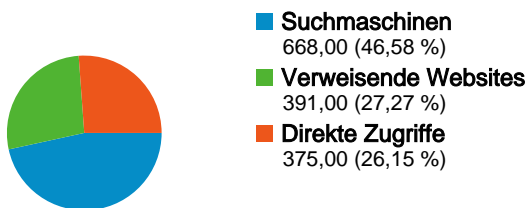

Überblick über die Zugriffsquellen

Übersicht über die Seiteninhalte

Seiten	Seitenzugriffe	% Seitenzugriffe
/	2.019	24,41 %
/marion-weike.html	315	3,81 %
/cdu.html	241	2,91 %
/tobias-weinhorst.html	227	2,74 %
/udo-pirog.html	216	2,61 %

Verweisende Websites

Quelle	Zugriffe	% Zugriffe
tobias-weinhorst.de	169	43,22 %
fdp-werther.org	56	14,32 %
politik-digital.de	29	7,42 %
suche.web.de	20	5,12 %
suche.t-online.de	16	4,09 %

Keywords

Keyword	Zugriffe	% Zugriffe
kommunalwahl werther	165	24,70 %
marion weike	25	3,74 %
www.kommunalwahl-	20	2,99 %
kerkenbrock	19	2,84 %
kommunalwahl-werther	18	2,69 %