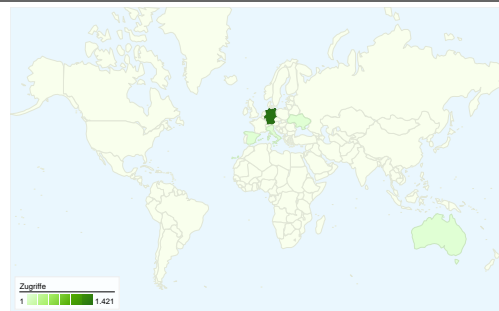

Website-Nutzung

1.434 Zugriffe

34,59 % Absprungrate

8.271 Seitenzugriffe

00:04:03 Durchschn. Besuchszeit auf der Website

5,77 Seiten/Zugriff

51,39 % % neue Zugriffe

Besucherübersicht

Besucher
775

Karten-Overlay world

Überblick über die Zugriffsquellen

Übersicht über die Seiteninhalte

Seiten	Seitenzugriffe	% Seitenzugriffe
/	2.019	24,41 %
/marion-weike.html	315	3,81 %
/cdu.html	241	2,91 %
/tobias-weinhorst.html	227	2,74 %
/udo-pirog.html	216	2,61 %

Verweisende Websites

Quelle	Zugriffe	% Zugriffe
tobias-weinhorst.de	169	43,22 %
fdp-werther.org	56	14,32 %
politik-digital.de	29	7,42 %
suche.web.de	20	5,12 %
suche.t-online.de	16	4,09 %

Keywords

Keyword	Zugriffe	% Zugriffe
kommunalwahl werther	165	24,70 %
marion weike	25	3,74 %
www.kommunalwahl-	20	2,99 %
kerkenbrock	19	2,84 %
kommunalwahl-werther	18	2,69 %

1.434 Zugriffe über 12 Länder/Gebiete.

Website-Nutzung

Zugriffe 1.434 % der Website insgesamt: 100,00 %		Seiten/Zugriff 5,77 Website-Durchschnitt: 5,77 (0,00 %)		Durchschn. Besuchszeit auf der Website 00:04:03 Website-Durchschnitt: 00:04:03 (0,00 %)		% neue Zugriffe 51,53 % Website-Durchschnitt: 51,39 % (0,27 %)		Absprungrate 34,59 % Website-Durchschnitt: 34,59 % (0,00 %)	
Land/Gebiet	Zugriffe	Seiten/Zugriff	Durchschn. Besuchszeit auf der Website	% neue Zugriffe	Absprungrate				
Germany	1.421	5,79	00:04:04	51,30 %	34,34 %				
Spain	2	1,00	00:00:00	50,00 %	100,00 %				
Ukraine	2	2,50	00:00:27	0,00 %	0,00 %				
Australia	1	2,00	00:00:11	100,00 %	0,00 %				
Italy	1	1,00	00:00:00	100,00 %	100,00 %				
Greece	1	2,00	00:00:14	100,00 %	0,00 %				
Switzerland	1	1,00	00:00:00	100,00 %	100,00 %				
Netherlands	1	1,00	00:00:00	100,00 %	100,00 %				
Belgium	1	1,00	00:00:00	100,00 %	100,00 %				
France	1	1,00	00:00:00	100,00 %	100,00 %				