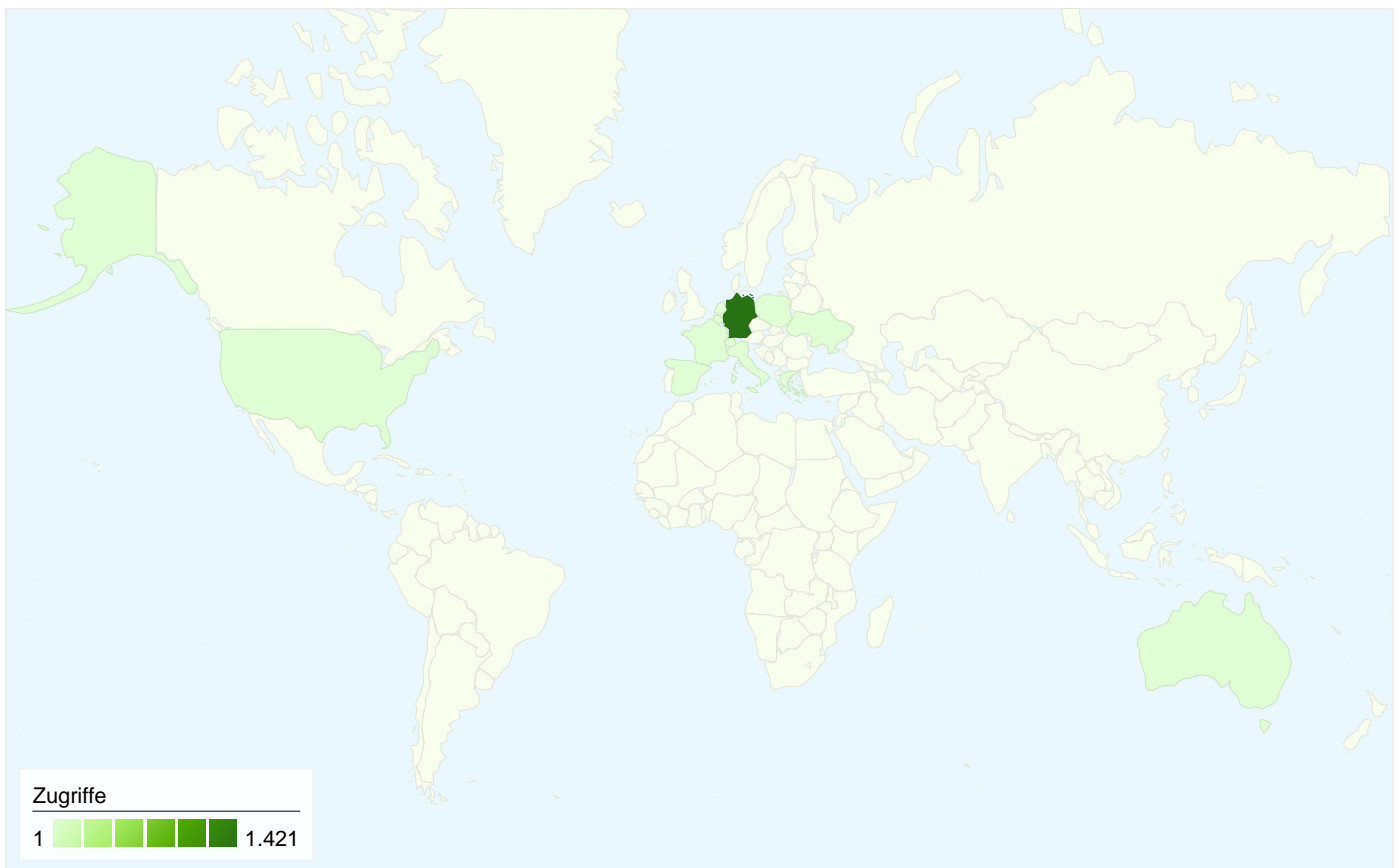

775 Personen besuchten diese Website

1.434 Besuche

775 Absolut eindeutige Besucher

8.271 Seitenzugriffe

5,77 Durchschnittliche Anzahl an Seitenzugriffen

00:04:03 Besuchszeit auf der Website

34,59 % Absprungrate

Überblick über die Zugriffsquellen

Vergleichen mit: Website

Alle Zugriffsquellen haben insgesamt 1.434 Zugriffe vermittelt.

26,15 % Direkte Zugriffe

27,27 % Verweisende Websites

46,58 % Suchmaschinen

- Suchmaschinen
668,00 (46,58 %)
- Verweisende Websites
391,00 (27,27 %)
- Direkte Zugriffe
375,00 (26,15 %)

Häufigste Zugriffsquellen

Quellen	Zugriffe	% Zugriffe	Keywords	Zugriffe	% Zugriffe
google (organic)	653	45,54 %	kommunalwahl werther	165	24,70 %
(direct) ((none))	375	26,15 %	marion weike	25	3,74 %
tobias-weinhorst.de (referral)	169	11,79 %	www.kommunalwahl-	20	2,99 %
fdp-werther.org (referral)	56	3,91 %	kerkenbrock	19	2,84 %
politik-digital.de (referral)	29	2,02 %	kommunalwahl-werther	18	2,69 %

1.434 Zugriffe über 12 Länder/Gebiete.

Website-Nutzung

Zugriffe 1.434 % der Website insgesamt: 100,00 %		Seiten/Zugriff 5,77 Website-Durchschnitt: 5,77 (0,00 %)		Durchschn. Besuchszeit auf der Website 00:04:03 Website-Durchschnitt: 00:04:03 (0,00 %)		% neue Zugriffe 51,53 % Website-Durchschnitt: 51,39 % (0,27 %)		Absprungrate 34,59 % Website-Durchschnitt: 34,59 % (0,00 %)	
Land/Gebiet	Zugriffe	Seiten/Zugriff	Durchschn. Besuchszeit auf der Website	% neue Zugriffe	Absprungrate				
Germany	1.421	5,79	00:04:04	51,30 %	34,34 %				
Spain	2	1,00	00:00:00	50,00 %	100,00 %				
Ukraine	2	2,50	00:00:27	0,00 %	0,00 %				
Australia	1	2,00	00:00:11	100,00 %	0,00 %				
Italy	1	1,00	00:00:00	100,00 %	100,00 %				
Greece	1	2,00	00:00:14	100,00 %	0,00 %				
Switzerland	1	1,00	00:00:00	100,00 %	100,00 %				
Netherlands	1	1,00	00:00:00	100,00 %	100,00 %				
Belgium	1	1,00	00:00:00	100,00 %	100,00 %				
France	1	1,00	00:00:00	100,00 %	100,00 %				