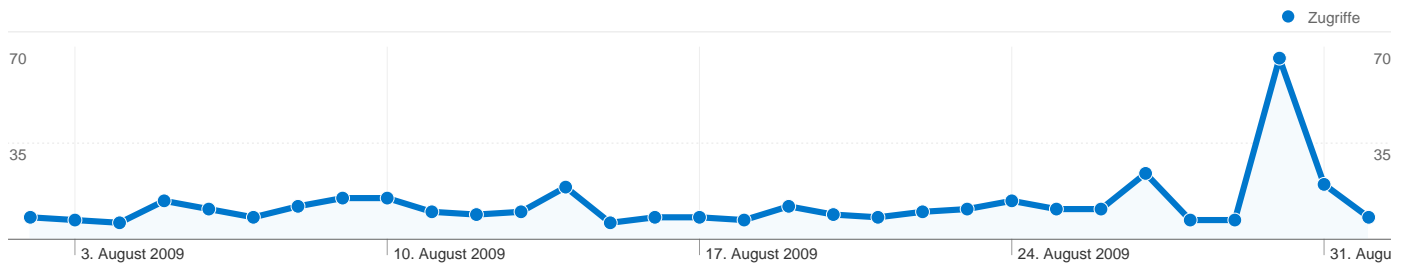

Die Seiten auf dieser Website wurden insgesamt 8.271 Mal angezeigt.

 8.271 Seitenzugriffe

 5.253 Eindeutige Zugriffe

 34,59 % Absprungrate

Top-Webseiten

Seiten	Seitenzugriffe	% Seitenzugriffe
/	2.019	24,41 %
/marion-weike.html	315	3,81 %
/cdu.html	241	2,91 %
/tobias-weinhorst.html	227	2,74 %
/udo-pirog.html	216	2,61 %

Verweisende Websites haben 391 Zugriffe über 31 Quellen vermittelt.

Website-Nutzung

Zugriffe		Seiten/Zugriff		Durchschn. Besuchszeit auf der Website		% neue Zugriffe		Absprungrate	
391 % der Website insgesamt: 27,27 %		5,51 Website-Durchschnitt: 5,77 (-4,49 %)		00:04:09 Website-Durchschnitt: 00:04:03 (2,35 %)		41,18 % Website-Durchschnitt: 51,39 % (-19,88 %)		34,78 % Website-Durchschnitt: 34,59 % (0,56 %)	
Quelle	Zugriffe	Seiten/Zugriff	Durchschn. Besuchszeit auf der Website	% neue Zugriffe	Absprungrate				
tobias-weinhorst.de	169	5,79	00:05:33	15,98 %	34,32 %				
fdp-werther.org	56	5,23	00:03:07	57,14 %	25,00 %				
politik-digital.de	29	3,07	00:00:43	62,07 %	44,83 %				
suche.web.de	20	5,15	00:01:14	15,00 %	30,00 %				
suche.t-online.de	16	2,50	00:02:12	81,25 %	43,75 %				
extern.bettys-pearls.de	15	8,07	00:03:05	86,67 %	33,33 %				
images.google.de	15	4,20	00:01:32	80,00 %	60,00 %				
tobi.weinhorst.de	8	7,75	00:04:58	50,00 %	25,00 %				
xn--hpernova-65a.de	8	8,25	00:04:47	12,50 %	12,50 %				
blog.lernziel.de	7	3,00	00:02:30	71,43 %	28,57 %				