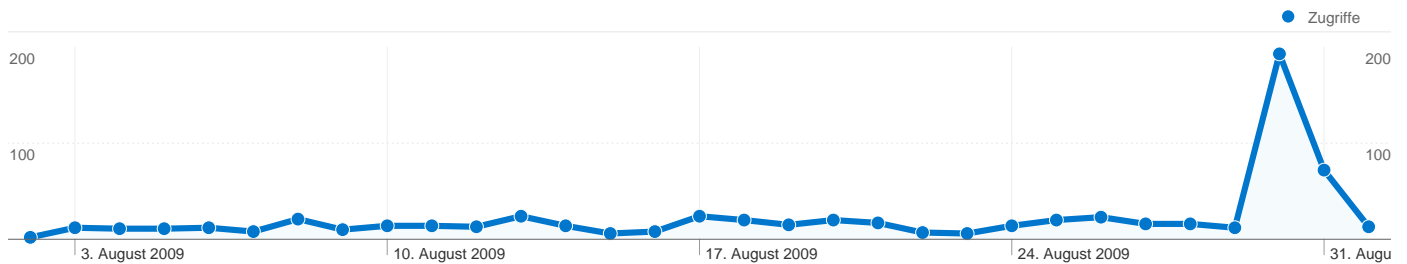

Die Suche hat 668 Zugriffe (insgesamt) über 274 Keywords vermittelt.

Website-Nutzung

Zugriffe 668 % der Website insgesamt: 46,58 %	Seiten/Zugriff 5,05 Website-Durchschnitt: 5,77 (-12,51 %)	Durchschn. Besuchszeit auf der Website 00:03:16 Website-Durchschnitt: 00:04:03 (-19,51 %)	% neue Zugriffe 65,87 % Website-Durchschnitt: 51,39 % (28,16 %)	Absprungrate 35,03 % Website-Durchschnitt: 34,59 % (1,28 %)	
Keyword	Zugriffe	Seiten/Zugriff	Durchschn. Besuchszeit auf der Website	% neue Zugriffe	Absprungrate
kommunalwahl werther	165	6,27	00:03:56	52,73 %	30,91 %
marion weike	25	2,32	00:01:46	76,00 %	56,00 %
www.kommunalwahl-werther.de	20	7,35	00:03:37	10,00 %	10,00 %
kerkenbrock	19	4,37	00:07:27	0,00 %	42,11 %
kommunalwahl-werther	18	14,39	00:04:16	22,22 %	0,00 %
kommunalwahlen werther	17	5,94	00:02:24	88,24 %	29,41 %
bürgermeisterwahl werther	15	3,60	00:01:29	93,33 %	46,67 %
marion weike werther	12	5,58	00:12:46	41,67 %	41,67 %
werther kommunalwahl	11	3,00	00:02:04	81,82 %	54,55 %
udo pirog	10	3,30	00:01:28	70,00 %	20,00 %

1 - 10 von 274