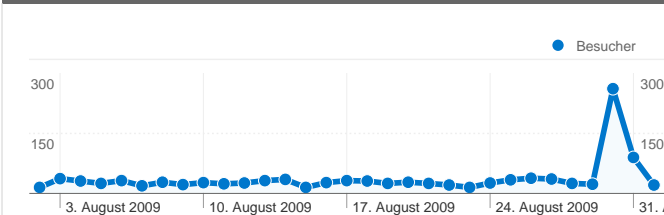

Website-Nutzung

1.434 Zugriffe

34,59 % Absprungrate

8.271 Seitenzugriffe

00:04:03 Durchschn. Besuchszeit auf der Website

5,77 Seiten/Zugriff

51,39 % % neue Zugriffe

Besucherübersicht

775 Personen besuchten diese Website

1.434 Besuche

775 Absolut eindeutige Besucher

8.271 Seitenzugriffe

5,77 Durchschnittliche Anzahl an Seitenzugriffen

00:04:03 Besuchszeit auf der Website

34,59 % Absprungrate

1.434 Zugriffe über 12 Länder/Gebiete.

Website-Nutzung

Zugriffe 1.434 % der Website insgesamt: 100,00 %		Seiten/Zugriff 5,77 Website-Durchschnitt: 5,77 (0,00 %)		Durchschn. Besuchszeit auf der Website 00:04:03 Website-Durchschnitt: 00:04:03 (0,00 %)		% neue Zugriffe 51,53 % Website-Durchschnitt: 51,39 % (0,27 %)		Absprungrate 34,59 % Website-Durchschnitt: 34,59 % (0,00 %)	
Land/Gebiet	Zugriffe	Seiten/Zugriff	Durchschn. Besuchszeit auf der Website	% neue Zugriffe	Absprungrate				
Germany	1.421	5,79	00:04:04	51,30 %	34,34 %				
Spain	2	1,00	00:00:00	50,00 %	100,00 %				
Ukraine	2	2,50	00:00:27	0,00 %	0,00 %				
Australia	1	2,00	00:00:11	100,00 %	0,00 %				
Italy	1	1,00	00:00:00	100,00 %	100,00 %				
Greece	1	2,00	00:00:14	100,00 %	0,00 %				
Switzerland	1	1,00	00:00:00	100,00 %	100,00 %				
Netherlands	1	1,00	00:00:00	100,00 %	100,00 %				
Belgium	1	1,00	00:00:00	100,00 %	100,00 %				
France	1	1,00	00:00:00	100,00 %	100,00 %				

Die Seiten auf dieser Website wurden insgesamt 8.271 Mal angezeigt.

 8.271 Seitenzugriffe

 5.253 Eindeutige Zugriffe

 34,59 % Absprungrate

Top-Webseiten

Seiten	Seitenzugriffe	% Seitenzugriffe
/	2.019	24,41 %
/marion-weike.html	315	3,81 %
/cdu.html	241	2,91 %
/tobias-weinhorst.html	227	2,74 %
/udo-pirog.html	216	2,61 %