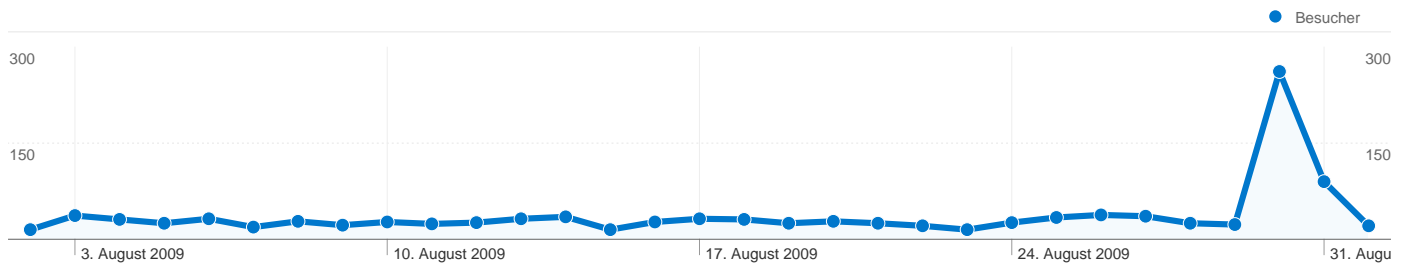

Website-Nutzung

1.434 Zugriffe

34,59 % Absprungrate

8.271 Seitenzugriffe

00:04:03 Durchschn. Besuchszeit auf der Website

5,77 Seiten/Zugriff

51,39 % % neue Zugriffe

Besucherübersicht

Besucher
775

Karten-Overlay world

Überblick über die Zugriffsquellen

Übersicht über die Seiteninhalte

Seiten	Seitenzugriffe	% Seitenzugriffe
/	2.019	24,41 %
/marion-weike.html	315	3,81 %
/cdu.html	241	2,91 %
/tobias-weinhorst.html	227	2,74 %
/udo-pirog.html	216	2,61 %

Verweisende Websites

Quelle	Zugriffe	% Zugriffe
tobias-weinhorst.de	169	43,22 %
fdp-werther.org	56	14,32 %
politik-digital.de	29	7,42 %
suche.web.de	20	5,12 %
suche.t-online.de	16	4,09 %

Keywords

Keyword	Zugriffe	% Zugriffe
kommunalwahl werther	165	24,70 %
marion weike	25	3,74 %
www.kommunalwahl-	20	2,99 %
kerkenbrock	19	2,84 %
kommunalwahl-werther	18	2,69 %

775 Personen besuchten diese Website

1.434 Besuche

775 Absolut eindeutige Besucher

8.271 Seitenzugriffe

5,77 Durchschnittliche Anzahl an Seitenzugriffen

00:04:03 Besuchszeit auf der Website

34,59 % Absprungrate