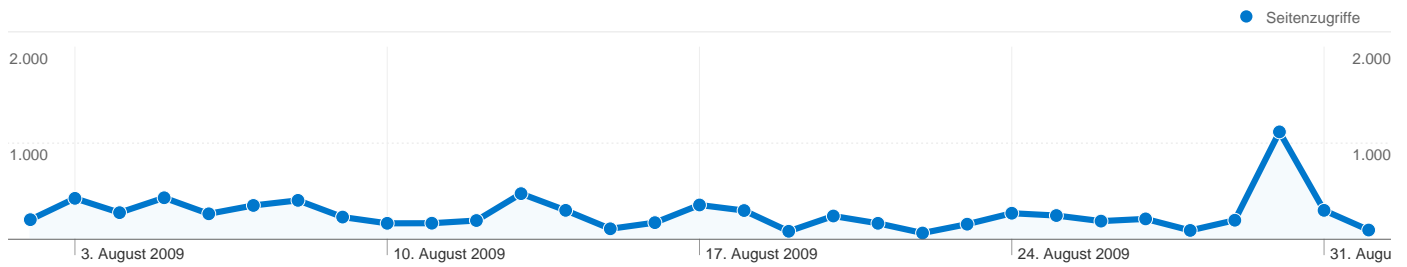

775 Personen besuchten diese Website

1.434 Besuche

775 Absolut eindeutige Besucher

8.271 Seitenzugriffe

5,77 Durchschnittliche Anzahl an Seitenzugriffen

00:04:03 Besuchszeit auf der Website

34,59 % Absprungrate

Häufigste Zugriffsquellen

Quellen	Zugriffe	% Zugriffe	Keywords	Zugriffe	% Zugriffe
google (organic)	653	45,54 %	kommunalwahl werther	165	24,70 %
(direct) ((none))	375	26,15 %	marion weike	25	3,74 %
tobias-weinhorst.de (referral)	169	11,79 %	www.kommunalwahl-	20	2,99 %
fdp-werther.org (referral)	56	3,91 %	kerkenbrock	19	2,84 %
politik-digital.de (referral)	29	2,02 %	kommunalwahl-werther	18	2,69 %

1.434 Zugriffe über 12 Länder/Gebiete.

Website-Nutzung

Zugriffe 1.434 % der Website insgesamt: 100,00 %		Seiten/Zugriff 5,77 Website-Durchschnitt: 5,77 (0,00 %)		Durchschn. Besuchszeit auf der Website 00:04:03 Website-Durchschnitt: 00:04:03 (0,00 %)		% neue Zugriffe 51,53 % Website-Durchschnitt: 51,39 % (0,27 %)		Absprungrate 34,59 % Website-Durchschnitt: 34,59 % (0,00 %)	
Land/Gebiet	Zugriffe	Seiten/Zugriff	Durchschn. Besuchszeit auf der Website	% neue Zugriffe	Absprungrate				
Germany	1.421	5,79	00:04:04	51,30 %	34,34 %				
Spain	2	1,00	00:00:00	50,00 %	100,00 %				
Ukraine	2	2,50	00:00:27	0,00 %	0,00 %				
Australia	1	2,00	00:00:11	100,00 %	0,00 %				
Italy	1	1,00	00:00:00	100,00 %	100,00 %				
Greece	1	2,00	00:00:14	100,00 %	0,00 %				
Switzerland	1	1,00	00:00:00	100,00 %	100,00 %				
Netherlands	1	1,00	00:00:00	100,00 %	100,00 %				
Belgium	1	1,00	00:00:00	100,00 %	100,00 %				
France	1	1,00	00:00:00	100,00 %	100,00 %				

Die Seiten auf dieser Website wurden insgesamt 8.271 Mal angezeigt.

 8.271 Seitenzugriffe

 5.253 Eindeutige Zugriffe

 34,59 % Absprungrate

Top-Webseiten

Seiten	Seitenzugriffe	% Seitenzugriffe
/	2.019	24,41 %
/marion-weike.html	315	3,81 %
/cdu.html	241	2,91 %
/tobias-weinhorst.html	227	2,74 %
/udo-pirog.html	216	2,61 %